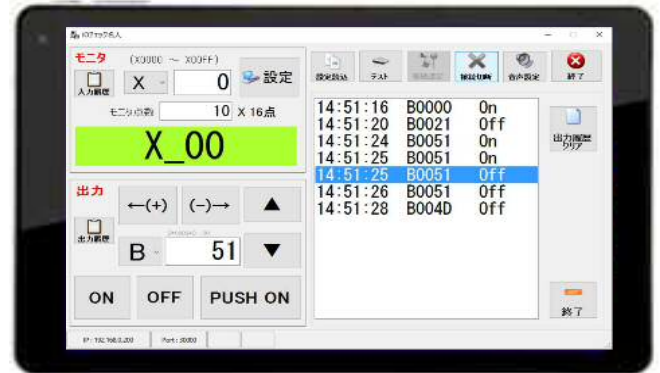

入出力 チェックアプリ I/Oチェック名人 登場!

制御盤業者様
必見

制御盤の電気配線工事に役立ちます!!

「専用タブレット (windows)」にて本アプリを起動してI/Oチェックを行うことで、

I/Oチェック時の作業が2人から1人で可能に!!

従来は対象機器、制御盤に距離があり、
各々に人員が必要なケースがあった。
⇒タブレットで持ち歩くことができ、
アプリ上でON、OFFの指示が可能。
もちろんモニタリングも可能です。

人件費削減

工事利益向上

ハンズフリーで動作確認場所が狭所でもラクラク!!

作業効率UP

※装着イメージ
フォルダーは別売りです

機能・画面

「基本機能」

- ・ I/O入出力
- ・ 音声ガイド機能
- ・ アドレス入力
- ・ 部品等、名称登録機能
- ・ 出力履歴機能

『メイン画面』

『名称登録画面』

『出力履歴確認画面』

機器構成 / 動作環境

①ソフトウェア

I/Oチェック名人 29,800円 (税抜)

※無料体験版もご用意しておりますので、お気軽にお問い合わせください。

②導入・設定