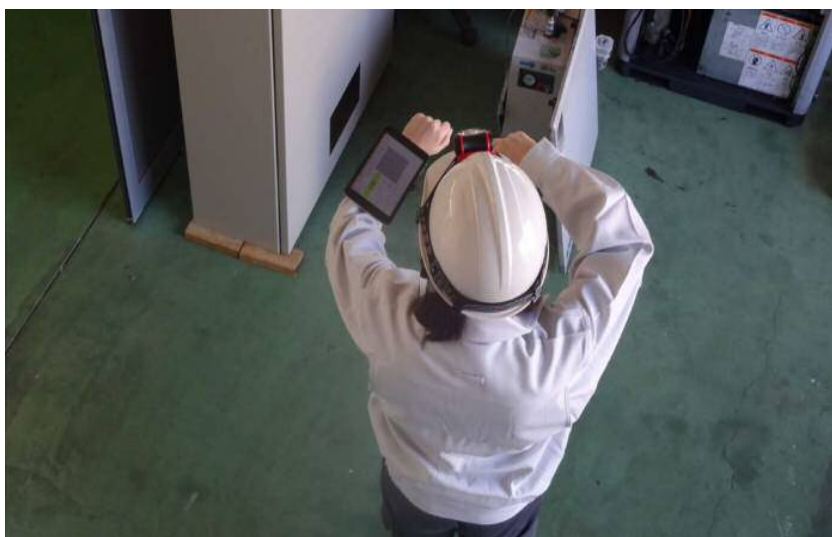

入出力 チェックアプリ I/Oチェック名人 登場!

制御盤業者様
必見

制御盤の電気配線工事に役立ちます!!

「専用タブレット (windows)」にて本アプリを起動してI/Oチェックを行うことで、

I/Oチェック時の作業が2人から1人で可能に!!

従来は対象機器、制御盤に距離があり、
各々に人員が必要なケースがあった。
⇒タブレットで持ち歩くことができ、
アプリ上でON、OFFの指示が可能。
もちろんモニタリングも可能です。

人件費削減

工事利益向上

ハンズフリーで動作確認場所が狭所でもラクラク!!

作業効率UP

※装着イメージ
フォルダーは別売りです

機能・画面

「基本機能」

- ・ I/O入出力
- ・ 音声ガイド機能
- ・ アドレス入力
- ・ 部品等、名称登録機能
- ・ 出力履歴機能