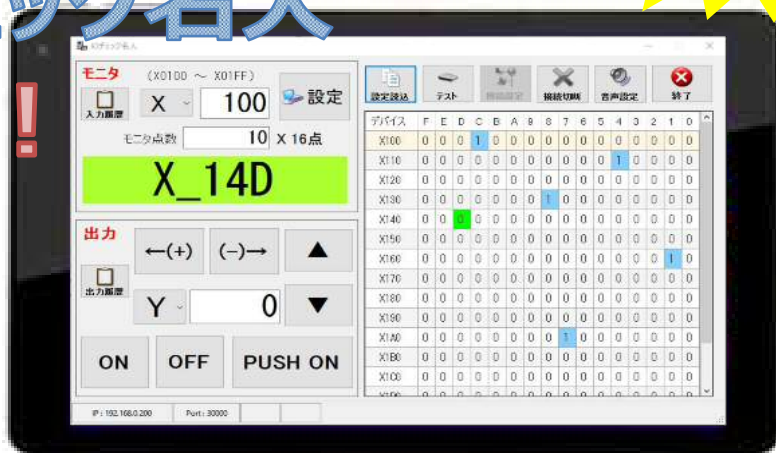

入出力 チェックアプリ I/Oチェック名人 登場!

制御盤業者様
必見

制御盤の電気配線工事に役立ちます!!

「専用タブレット (windows)」にて本アプリを起動してI/Oチェックを行うことで、

I/Oチェック時の作業が2人から1人で可能に!!

従来は対象機器、制御盤に距離があり、
各々に人員が必要なケースがあった。
⇒タブレットで持ち歩くことができ、
アプリ上でON、OFFの指示が可能。
もちろんモニタリングも可能です。

人件費削減

工事利益向上

ハンズフリーで動作確認場所が狭所でもラクラク!!

作業効率UP

※装着イメージ
フォルダーは別売りです

機能・画面

「基本機能」

- ・ I/O入出力
- ・ 音声ガイド機能
- ・ アドレス入力
- ・ 部品等、名称登録機能
- ・ 出力履歴機能